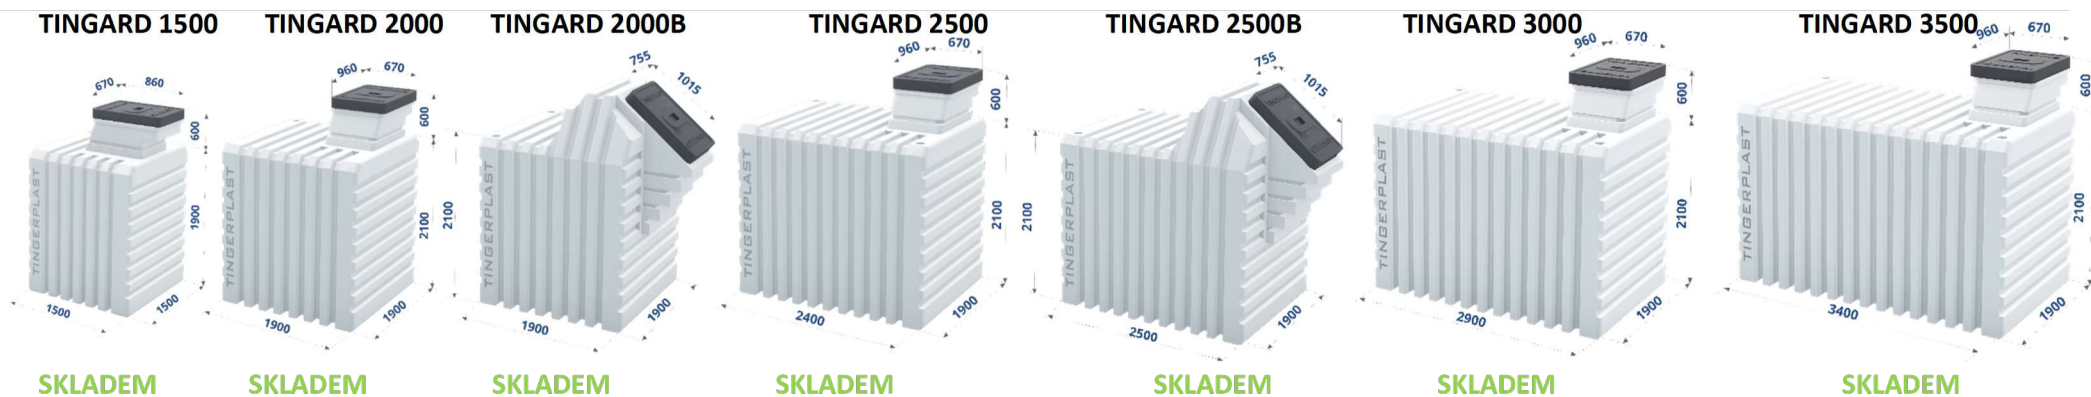

TINGARD

	TINGARD 1500	TINGARD 2000	TINGARD 2000B	TINGARD 2500	TINGARD 2500B	TINGARD 3000	TINGARD 3500
Venkovní rozměry +5% (š/d/v-v včetně komínku vchodu)	150/150/190-250 cm	190/190/210-270 cm	250/190/270 cm	240/190/210-270 cm	310/190/270 cm	290/190/210-270 cm	340/190/210-270 cm
Rozměr vchodu +5% (š/d)	67/86 cm	67/96 cm	101.5 x 75.5 cm	67/96 cm	101.5 x 75.5 cm	67/96 cm	67/96 cm
Tloušťka stěny	do 15 mm	do 15 mm	do 15 mm	do 15 mm	do 15 mm	do 15 mm	do 15 mm
Sestup	schůdky sklon 20s!	schůdky sklon 20s!	schůdky sklon 20s!	schůdky sklon 20s!	schůdky sklon 20s!	schůdky sklon 20s!	schůdky sklon 20s!
Váha pro transport	360 kg	570 kg	610 kg	655 kg	765 kg	850 kg	950 kg
Vodotěsnost	100%	100%	100%	100%	100%	100%	100%
Material	ECOFRIENDLY HDPP	ECOFRIENDLY HDPP	ECOFRIENDLY HDPP	ECOFRIENDLY HDPP	ECOFRIENDLY HDPP	ECOFRIENDLY HDPP	ECOFRIENDLY HDPP
Zimní vnitřní teplota	od +3°C do +11	od +3°C do +11	od +3°C do +11	od +3°C do +11	od +3°C do +11	od +3°C do +11	od +3°C do +11
Cena s DPH 21%	96.558,00 Kč	119.306,00 Kč	142.296,00 Kč	136.851,00 Kč	162.866.00 Kč	173.393.00 Kč	187.671.00 Kč

SKLADEM

SKLADEM

SKLADEM

SKLADEM

SKLADEM

SKLADEM

SKLADEM

SKLEPY RYCHLE.CZ
podzemní plastové sklepy Tingard
TINGERPLAST 